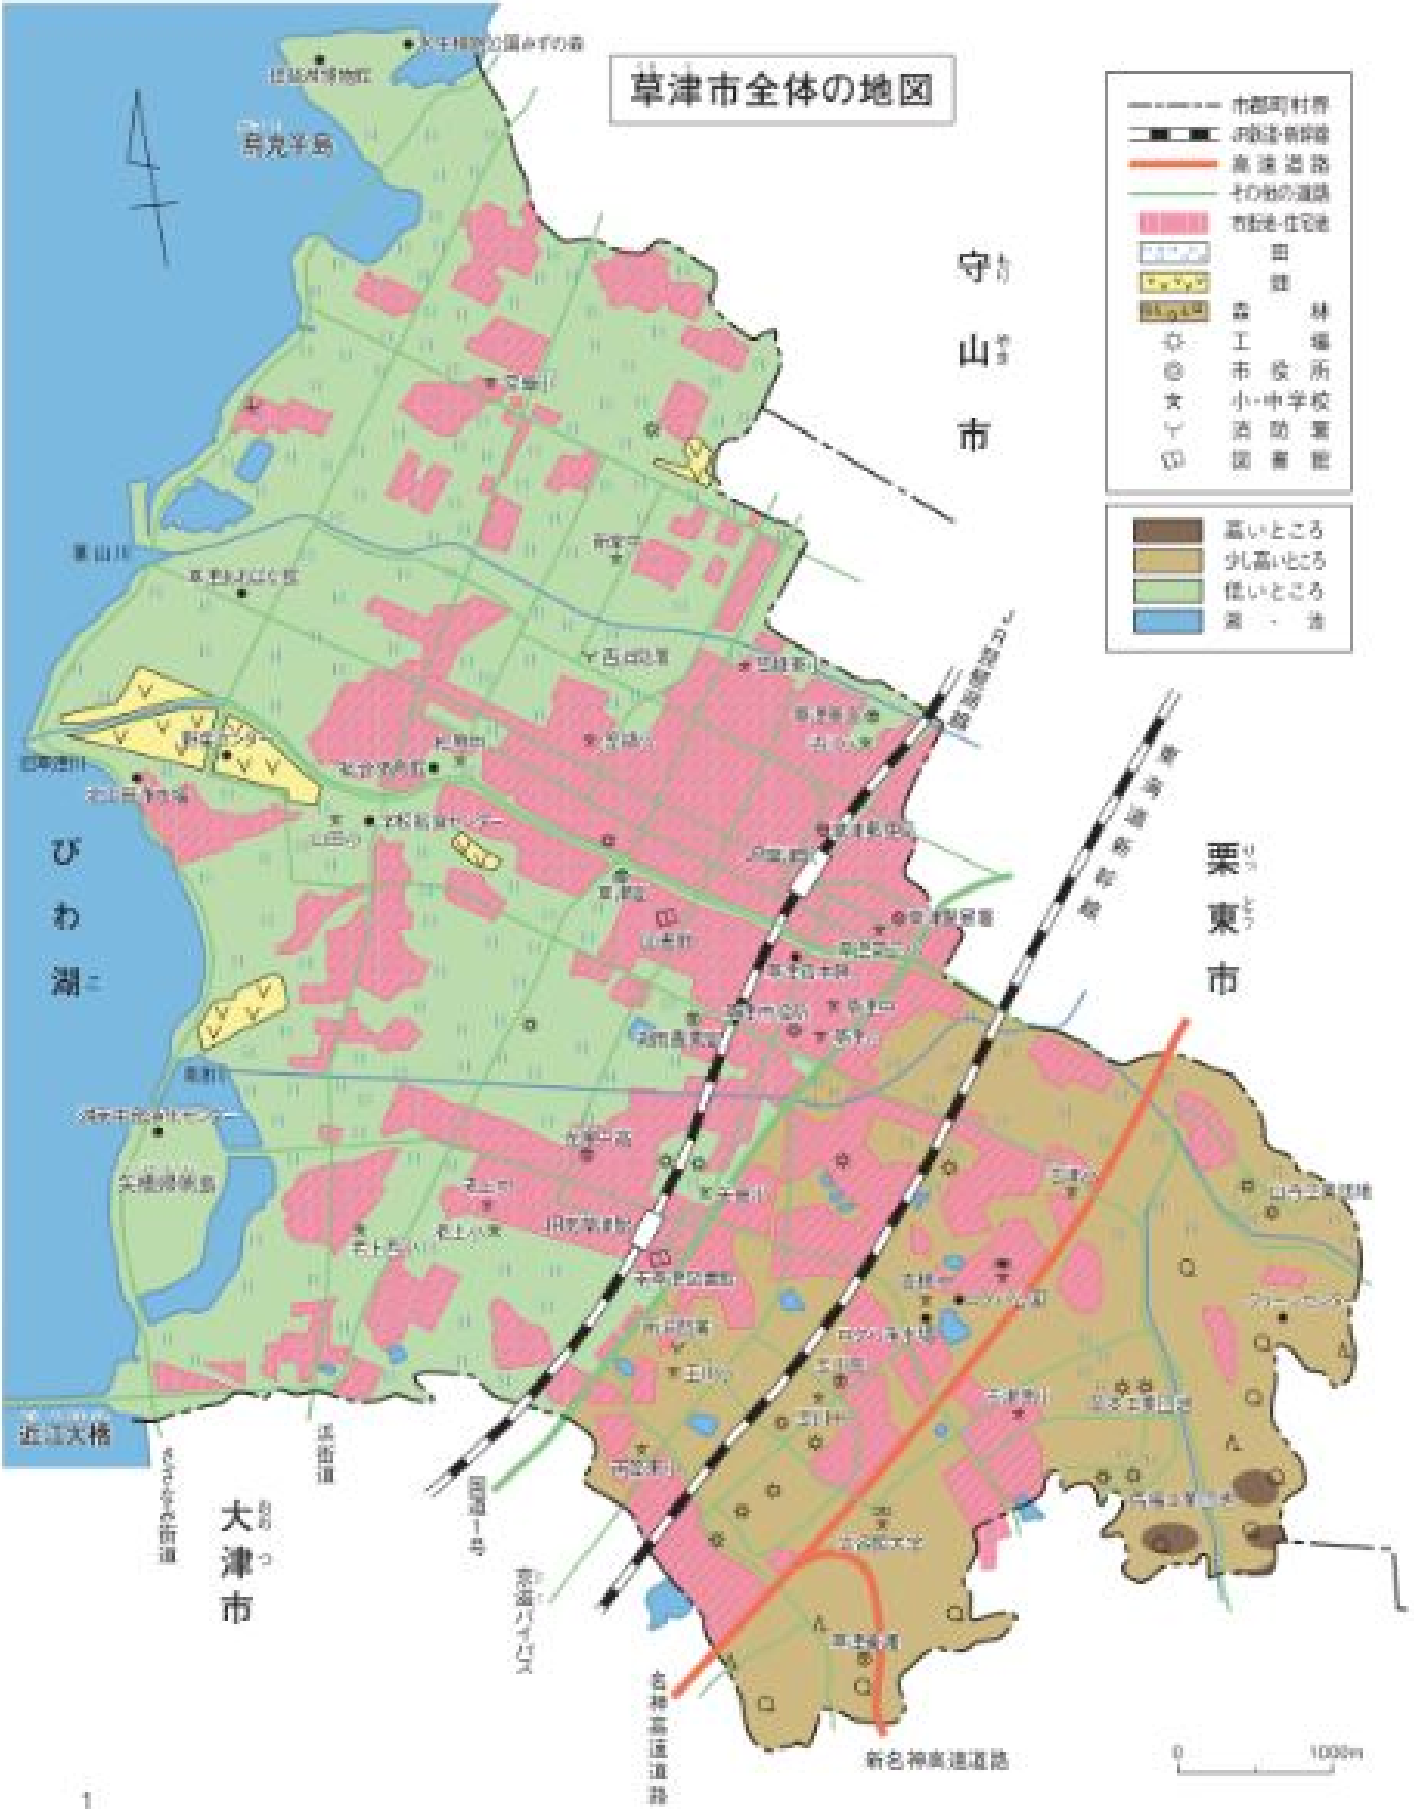

草津市全体の地図

- | | |
|-------|---------|
| ----- | 市郡町村界 |
| ——— | 国道・県道 |
| ——— | 高速道路 |
| ——— | その他の道路 |
| ■ | 市営地・住宅地 |
| □ | 田 |
| □ | 畑 |
| ■ | 森林 |
| ☆ | 工場 |
| ◎ | 市役所 |
| ○ | 小・中学校 |
| ▽ | 消防署 |
| ⊙ | 図書館 |
-
- | | |
|---|---------|
| ■ | 高いところ |
| ■ | 少し高いところ |
| ■ | 低いところ |
| ■ | 湖・池 |

守山
市

栗東
市

大津
市

0 1000m